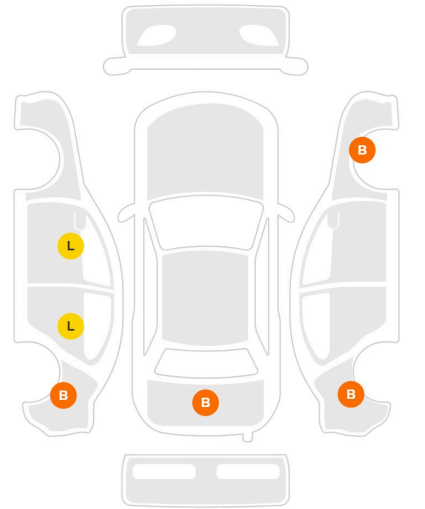

CONSULTANT  
Vedat T.  
+90 533 296 57 20

ARKA SPOILER  
ÇOK KOLLU ÇELİK JANTLAR  
KÖPEKBALIĞI SIRTİ ANTEN  
FONKSİYONEL DERİ DİREKSİYON  
YENİ NESİL M SPORT DİREKSİYON  
PADDLESHIFT (F1)  
BMW DRİVE SELECT (BMW SÜRÜŞ MODLARI)  
ÇİFT BÖLGE KLİMA  
ISITMALI ÖN KOLTUKLAR

GERİ GÖRÜŞ KAMERASI  
CONNECTED DRİVE  
PARK SENSÖRÜ  
ANAHTARSIZ ÇALIŞTIRMA  
ÖN ARKA PARK SENSÖRÜ  
YOL BİLGİSAYARI  
CRUISE CONTROL  
M1 & M2 SÜRÜŞ MODLARI  
KATLANIR YAN AYNALAR

B Boya D Değişen F Folyo  
L Lokal G Göçük Ç Çizik