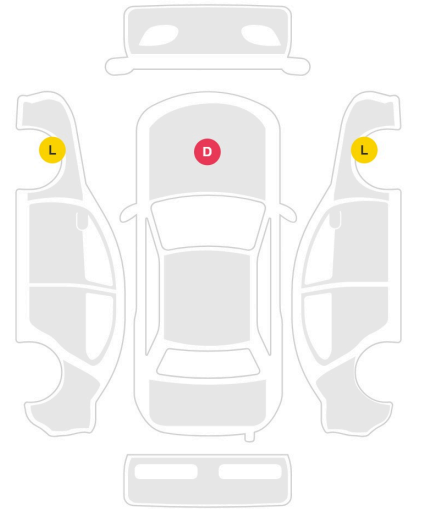

ARAÇ KODU: 936089

FİYAT
2.275.000 TL

KİLOMETER	ENGINE
105.900 KM	1499 CC
POWER	TORQUE
136 HP	220 NM
ACCELERATION	FUEL
205 KM/S	Gasoline
TRANSMISSION	BODY TYPE
F1 / Otomatik	Passenger Cars
EXTERİOR COLOR	INTERİOR COLOR
Kirmizi	Siyah
LOCATION	DRIVE
İstanbul	Rear Drive

CONSULTANT
Vedat T.
+90 533 296 57 20

18" ÇELİK JANTLAR
AÇILIR KAPANIR TENTE
FONKSİYONEL M SPORT DERİ DİREKSİYON
PADDLESHIFT (F1)
YOL BİLGİSAYARI
DAYLIGHTS (GÜNDÜZ LEDLERİ)
BMW CONNECTED DRIVE
BMW DRİVE SELECT(BMW SÜRÜŞ MODLARI)
GERİ GÖRÜŞ KAMERASI
PARK SENSÖRÜ

ÇİFT BÖLGE KLİMA
ISITMALI ÖN KOLTUKLAR
BMW YAZILI KAPI EŞİKLERİ
KIRMIZI DİKİŞLİ DERİ KOLTUKLAR
AUTO HOLD
M1 & M2 SÜRÜŞ MODLARI
CRUISE CONTROL
KATLANIR YAN AYNALAR
SESLİ KOMUT