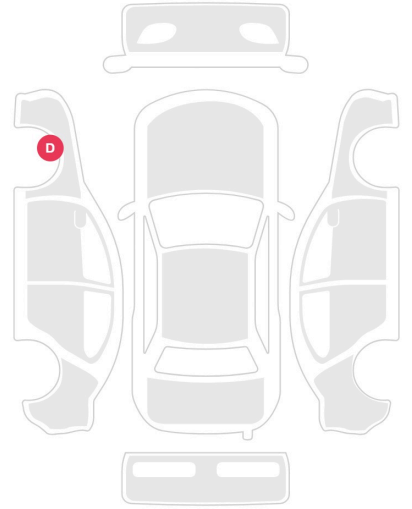

ARAÇ KODU: 936015

FİYAT
4.600.000 TL

KİLOMETRE	MOTOR HACMİ
72.000 KM	1597 CC
MOTOR GÜCÜ	TORK
160 HP	360 NM
HIZLANMA	YAKIT
222 KM/S	Dizel
VİTES	GÖVDE TİPİ
Otomatik	Binek Araçlar
DIŞ RENK	İÇ RENK
Gri	Kahverengi
KONUMU	ÇEKİŞ
İzmir	Arkadan İtiş

DANIŞMAN
Fatih C.
+90 537 917 44 15

PANORAMİK AÇILIR CAM TAVAN
HAYALET GÖSTERGE PANELİ / COMMAND EKRAN
ADAPTİF LED FARLAR
BURMESTER SES SİSTEMİ
SOFT CLOSE (VAKUMLU KAPILAR)
ELEKTRİKLİ VE HAFIZALI ÖN KOLTUKLAR
ISITMALI ÖN KOLTUKLAR
ELEKTRİKLİ FONKSİYONEL DERİ DİREKSİYON
KEYLES GO (ANAHTARSIZ GİRİŞ VE ÇALIŞTIRMA)
ARKA MAKAM PERDELERİ
360° 3D ÇEVRE GÖRÜŞ KAMERASI
PARK ASİSTANI
KÖR NOKTA ASİSTANI
ÇARPIŞMA ÖNLEYİCİ ASİSTANI

ŞERİT TAKİP ASİSTANI
ŞERİT DEĞİŞTİRME ASİSTANI
SÜRÜCÜ ASİSTANI
MERCEDES DYNAMIC SELECT (ADAPTİF SÜRÜŞ SEÇENEKLERİ)
DISTRONIC (ADAPTİF HIZ SABİTLEYİCİ)
SESLİ KOMUT SİSTEMİ
3 BÖLGELİ DİJİTAL KLİMA
FAR VE YAĞMUR SENSÖRLERİ
İÇ AMBİYANS AYDINLATMA
BLUETOOTH TELEFON BAĞLANTISI
APPLE CARPLAY
ANDROID AUTO
ELEKTRİKLİ BAGAJ KAPĞI