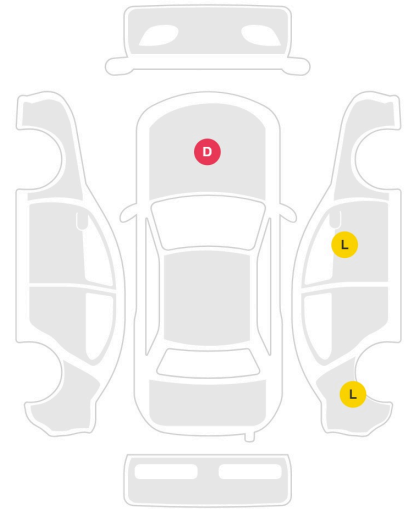

FİYAT Sorunuz

KİLOMETRE	MOTOR HACMİ
260.500 KM	2993 CC
MOTOR GÜCÜ	TORK
258 HP	600 NM
HIZLANMA	YAKIT
209 KM/S	Dizel
VİTES	GÖVDE TİPİ
Otomatik	Suv Araçlar
DIŞ RENK	İÇ RENK
Siyah	Bej
KONUMU	ÇEKİŞ
İstanbul	4X4

DANIŞMAN
Sarp G.
0533 566 49 61

MERCEKLİ Bİ XENON FARLAR
DAYLIGHTS (GÜNDÜZ LEDLERİ)
PANORAMİK AÇILIR CAM TAVAN
SOFT CLOSE (VAKUMLU KAPILAR)
SHADOW LİNE
PIANO BLACK DIŞ DETAYLAR
LED SİS FAR
ELEKTRİKLİ BAGAJ KAPAĞI
22" ÇOK KOLLU PIANO BLACK JANTLAR
HAYALET GÖSTERGE EKRANI
FONKSİYONEL ELEKTRİKLİ ISITMALI DERİ DİREKSİYON
PADDLESHIFT (F1)
KEYLESS GO (ANAHTARSIZ GİRİŞ & ÇALIŞTIRMA)
AIRMATIC ("YÜKSELME VE ALÇALMA" HAVALI SÜSPANSİYONLAR)
TERRAIN RESPONSE (ARAZİ SEÇENEKLERİ)

EĞİM İNİŞ KONTROLÜ (HDC)
DÜŞÜK ÇEKİŞTE KALKIŞ (LOW TRACTION LAUNCH)
TR HARİTALI NAVİGASYON
BLUETOOTH TELEFON BAĞLANTISI
ISITMALI SOĞUTMALI ÖN KOLTUKLAR
MASAJ FONKSİYONLU ÖN KOLTUKLAR
HAFIZALI ÖN KOLTUKLAR
ISITMALI SOĞUTMALI ARKA KOLTUKLAR
ARKA MULTİMEDYA EKRANLARI (GÖMÜLÜ)
4 BÖLGE Lİ DİJİTAL OTOMATİK KLİMA
GERİ GÖRÜŞ KAMERASI
OTOMATİK PARK ASİSTANI
ÖN ARKA PARK SENSÖRÜ
4X4 BİLGİ EKRANI
İÇ LED AMBIANS AYDINLATMA