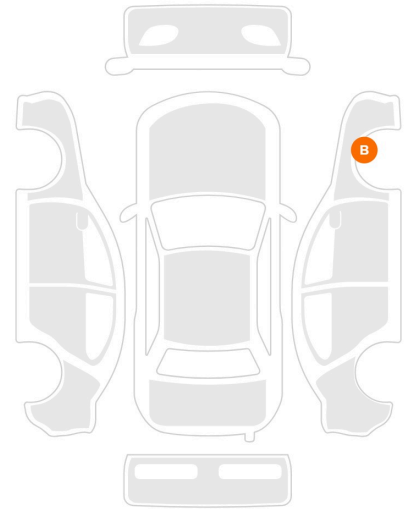

B Boya **D** Değişen **F** Folyo
L Lokal **G** Göçük **Ç** Çizik