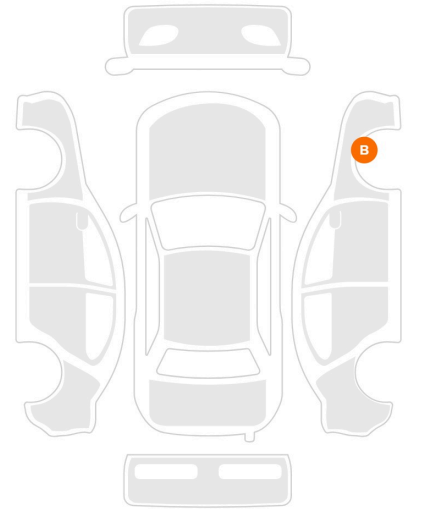

B Boya **D** Değişen **F** Folyo
L Lokal **G** Göçük **Ç** Çizik