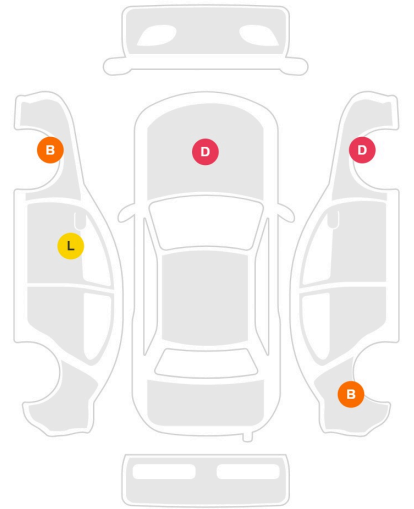

DİKKAT ASİSTANI
PADDLESHIFT (F1)
HAYALET GÖSTERGE EKRANI
AMG KESİK DERİ DİREKSİYON
BORDO RENK TENTE
ÇİFT ÇIKIŞLI EGZOZ
SESLİ KOMUT
ÇİFT BÖLGE KLİMA
AUTO HOLD
APPLE CARPLAY
ANDROID AUTO
OTOMATİK FAR SİSTEMİ
CRUISE CONTROL
DAYLIGHTS (GÜNDÜZ LEDLERİ)