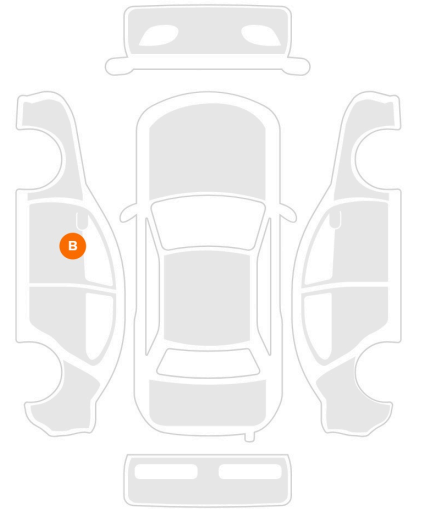

B Boya **D** Değişen **F** Folyo
L Lokal **G** Göçük **Ç** Çizik