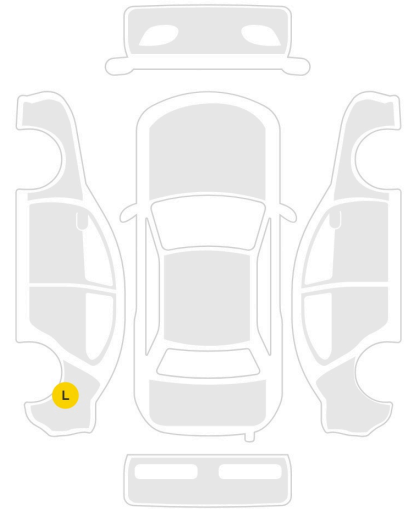

KOL DAYAMA
3 BÖLGE DİJİTAL KLİMA
AIRCARE
TR HARİTALI NAVİGASYON
BLUETOOTH TELEFON BAĞLANTISI
ANDROID AUTO
APPLE CARPLAY
SÜRÜCÜ YORGUNLUK UYARISI
HIZ SABİTLEYİCİ
HIZ LİMİTLEYİCİ
AUTO HOLD
ÖN ARKA PARK SENSÖRÜ
KABLOSUZ ŞARJ ÜNİTESİ
KEYLESS GO (ANAHTARSIZ GİRİŞ & ÇALIŞTIRMA)