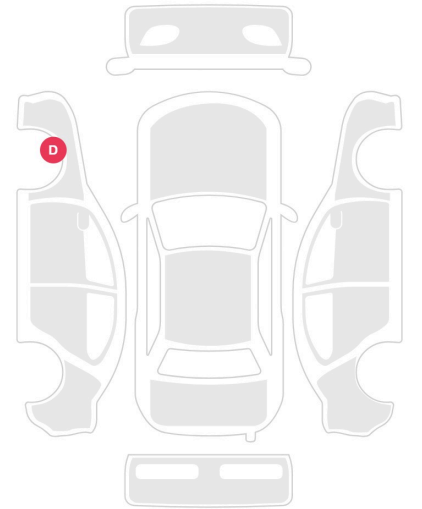

ARAÇ KODU: 935870

FİYAT
2.875.000 TL

KİLOMETRE	MOTOR HACMİ
120.000 KM	1595 CC
MOTOR GÜCÜ	TORK
156 HP	250 NM
HIZLANMA	YAKIT
223 KM/S	Benzin
VİTES	GÖVDE TİPİ
F1 / Otomatik	Binek Araçlar
DIŞ RENK	İÇ RENK
Gri	Koyu Vişne
KONUMU	ÇEKİŞ
İstanbul	Arkadan İtiş

DANIŞMAN
Vedat Tohumcu
+90 533 296 57 20

19' Y ŞEKLİ BLACK JANTLAR
GECE PAKETİ
BURMESTER SES SİSTEMİ
MERCEDES BENZ LED FARLAR
PANAROMİK CAM TAVAN
AMG KESİK DERİ DİREKSİYON
MERCEDES BENZ YAZILI FREN KALİPERLERİ
ÇİFT EGSOZ ÇIKIŞI
LED ARKA STOPLAR
DAYLIGHTS (GÜNDÜZ LEDLERİ)
YOL BİLGİSAYARI
RECARO DERİ KOLTUKLAR
PADDLESHIFT (F1)

SESLİ KOMUT SİSTEMİ
CRUISE CONTROL
GERİ GÖRÜŞ KAMERASI
MERCEDES DYNAMIC SELECT (ADAPTİF SÜRÜŞ SEÇENEKLERİ)
İÇ AMBİYANS AYDINLATMA
İKLİMLENDİRME SEÇENEKLERİ
MERCEDES ANALOG SAAT
AUTO HOLD
ELEKTRİKLİ ÖN KOLTUKLAR
ISITMALI ÖN KOLTUKLAR
HAFIZALI ÖN KOLTUKLAR
OTOMATİK FAR SİSTEMİ
YAĞMUR SENSÖRÜ