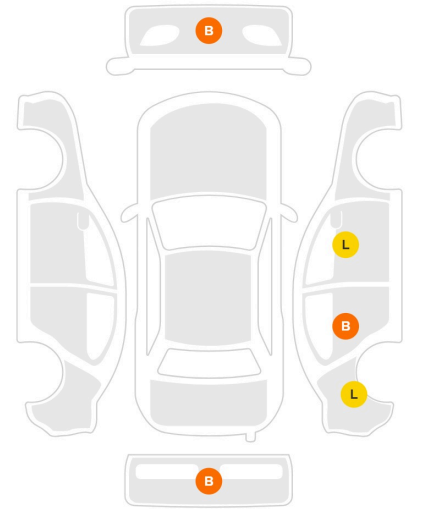

ARAÇ KODU: 935867

FİYAT
4.950.000 TL

KİLOMETER	ENGINE
93.000 KM	1995 CC
POWER	TORQUE
190 HP	400 NM
ACCELERATION	FUEL
229 KM/S	Diesel
TRANSMISSION	BODY TYPE
F1 / Otomatik	Passenger Cars
EXTERİOR COLOR	INTERİOR COLOR
Mavi	Beige
LOCATION	DRİVE
İstanbul	4X4

CONSULTANT
Vedat Tohumcu
+90 533 296 57 20

BMW LASER LIGHT
ÇİFT EGSOZ ÇIKIŞI
PANAROMİK CAM TAVAN
MAVİ M SPORT KALİPERLER
FONKSİYONEL DERİ DİREKSİYON
PADDLESHIFT (F1)
HAYALET EKTRAN
HARMAN KARDON SES SİSTEMİ
GERİ GÖRÜŞ KAMERASI
ÖN ARKA PARK SENSÖRÜ
3 BÖLGE DİJİTAL KLİMA
PARK ASİSTANI
GERİ SÜRÜŞ ASİSTANI
TR HARİTALI NAVİGASYON
BMW DRİVE SELECT(BMW SÜRÜŞ MODLARI)

ÖNDEN ÇARPMA UYARISI
ŞERİT TERK UYARISI
ŞERİT DEĞİŞTİRME UYARISI
APPLE CARPLAY
ANDROİD AUTO
AUTO HOLD
ELEKTRİKİLİ ÖN KOLTUKLAR
ISITMALI ÖN KOLTUKLAR
HAFİZALİ SÜRÜCÜ KOLTUĞU
ISITMALI ARKA KOLTUKLAR
CRUISE CONTROL
KATLANIR YAN AYNALAR
OTOMATİK FAR SİSTEMİ
DAYLIGHTS (GÜNDÜZ LEDLERİ)
LED ARKA STOPLAR