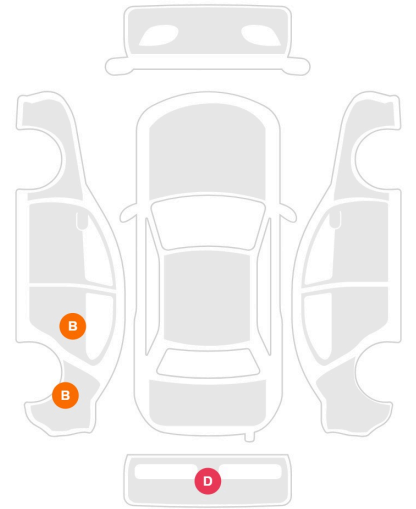

HEAD UP DISPLAY
HAYALET GÖSTERGE EKRANI
FONKSİYONEL ELEKTRİKLİ DERİ DİREKSİYON
PADDLESHIFT (F1)
BOOST TUŞU
ADAPTİF SÜRÜŞ ASİSTANI
ADAPTİF HIZ SABİTLEYİCİ
ŞERİT TAKİP ASİSTANI
SÜRÜCÜ YORGUNLUK UYARISI
ARKA ÇAPRAZ TARFIK UYARISI
ÖNDEN ÇARPIŞMA UYARISI
TR HARİTALI NAVİGASYON
BLUETOOTH TELEFON BAĞLANTISI
ANDROİD AUTO
APPLE CARPLAY