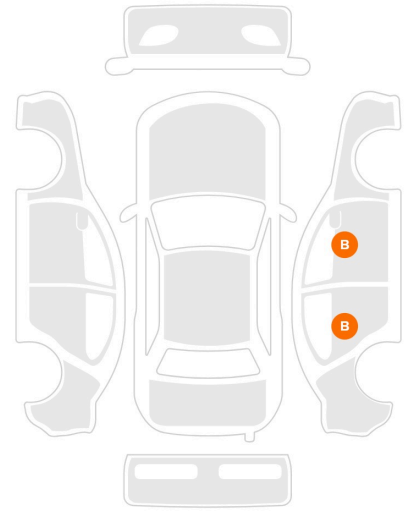

ARAÇ KODU: 935833

FİYAT
3.225.000 TL

KİLOMETRE	MOTOR HACMİ
51.500 KM	1499 CC
MOTOR GÜCÜ	TORK
136 HP	220 NM
HIZLANMA	YAKIT
203 KM/S	Benzin
VİTES	GÖVDE TİPİ
Otomatik	Suv Araçlar
DIŞ RENK	İÇ RENK
Beyaz	Siyah
KONUMU	ÇEKİŞ
İstanbul	Önden Çekiş

DANIŞMAN
Vedat Tohumcu
+90 533 296 57 20

HEAD UP DISPLAY
HARMAN KARDON SES SİSTEMİ
360° KAMERA
ELEKTRİKLİ BAGAJ KAPAĞI
PANAROMİK CAM TAVAN
KABLOSUZ ŞARJ
19" V ŞEKLİ JANTLAR
FONKSİYONEL DERİ DİREKSİYON
HAYALET GÖSTERGE EKRANI
AUTO HOLD
TR HARİTALI NAVİGASYON
ŞERİT TERK UYARISI
KALKIŞ YARDIMI
ÇİFT YÖNLÜ DİJİTAL KLİMA

ARKA TYPEC ÇIKIŞLARI
BMW DRİVE SELECT(BMW SÜRÜŞ MODLARI)
ELEKTRİKLİ ÖN KOLTUKLAR
HAFIZALI SÜRÜCÜ KOLUĞU
ISITMALI ÖN KOLTUKLAR
ANTRASİT TAVAN DÖŞEMESİ
APPLE CARPLAY
ANDROİD AUTO
ADAPTİF LED FARLAR
DAYLIGHTS (GÜNDÜZ LEDLERİ)
ELEKTRİKLİ KATLANIR YAN AYNALAR
CRUISE CONTROL
OTOMATİK FAR SİSTEMİ
ÖN ARKA KOL DAYAMA