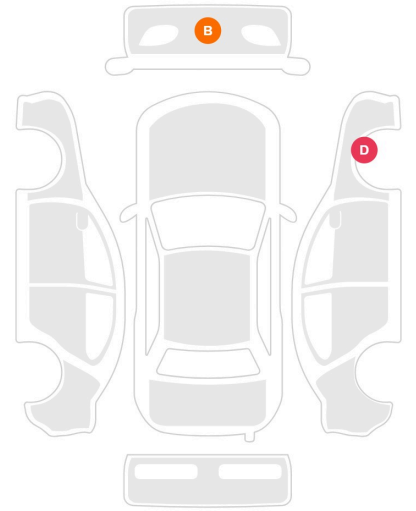

ARAÇ KODU: 935588

FİYAT
7.800.000 TL

KİLOMETRE	MOTOR HACMİ
37.000 KM	2997 CC
MOTOR GÜCÜ	TORK
300 HP	NM
HIZLANMA	YAKIT
200 KM/S	Dizel
VİTES	GÖVDE TİPİ
Otomatik	Arazi Araçları
DIŞ RENK	İÇ RENK
Siyah	Koyu Kahverengi
KONUMU	ÇEKİŞ
İstanbul	4X4

DANIŞMAN
Vedat Tohumcu
+90 533 296 57 20

BOSE SES SİSTEMİ
360° KAMERA
PANORAMİK CAM TAVAN
FONKSİYONEL DERİ DİREKSİYON
DİREKSİYON ISITMA
ELEKTRİKLİ ÖN KOLTUKLAR
HAFIZALI SÜRÜCÜ KOLTUĞU
ISITMALI ÖN KOLTUKLAR
SOĞUTMALI ÖN KOLTUKLAR
HAVALANDIRMALI ÖN KOLTUKLAR
ISITMALI ARKA KOLTUKLAR
ÇİFT YÖNLÜ DİJİTAL KLİMA
HAYALET EKРАН
ARAZİ SÜRÜŞ MODLARI

ELEKTİRLİ AÇILIR BAGAJ KAPAĞI
ŞERİT TAKİP YARDIMCISI
APPLE CARPLAY
ANDROİD AUTO
ÖN ARKA CAM ISITMA
DAYLIGHTS (GÜNDÜZ LEDLERİ)
ADAPTİF LED FARLAR
OTOMATİK FAR SİSTEMİ
ELEKTİRLİ KATLANIR AYNALAR
CRUISE CONTROL
ÖNDEN ÇARPIŞMA UYARISI
YAĞMUR SENSÖRÜ
YAN BASAMAKLAR