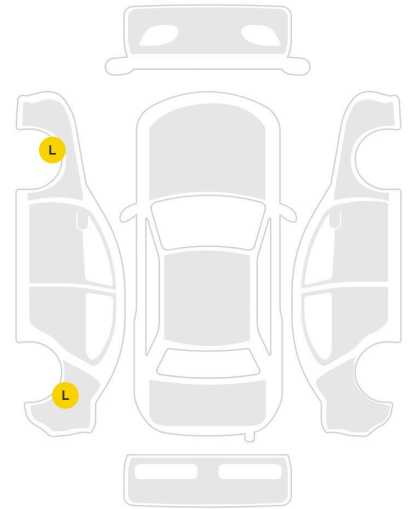

ARAÇ KODU: 935571

FİYAT
6.725.000 TL

KİLOMETRE	MOTOR HACMİ
108.000 KM	1997 CC
MOTOR GÜCÜ	TORK
296 HP	400 NM
HIZLANMA	YAKIT
191 KM/S	Benzin
VİTES	GÖVDE TİPİ
Otomatik	Arazi Araçları
DIŞ RENK	İÇ RENK
Siyah	Siyah
KONUMU	ÇEKİŞ
İstanbul	4X4

DANIŞMAN
Vedat Tohumcu
+90 533 296 57 20

20" 5 KOLLU JANTLAR
360° KAMERA
MERİDİAN SES SİSTEMİ
ISITMALI ÖN KOLTUKLAR
SOĞUTMALI ÖN KOLTUKLAR
HAFIZALI ÖN KOLTUKLAR
ELEKTRİKLİ ÖN KOLTUKLAR
4 BÖLGELİ DİJİTAL KLİMA
PANAROMİK CAM TAVAN
ARAZİ SÜRÜŞ MODLARI
AIRMATIC
EĞİM İNİŞ DESTEK ASİSTANI
VALE MODU
TR HARİTALI NAVİGASYON

HAYALET EKLAN
FONKSİYONEL DERİ DİREKSİYON
ISITMALI DİREKSİYON
DÜŞÜK ÇEKİŞTE KALKIŞ (LOW TRACTION LAUNCH)
WADE SENSİNG (SUDAN GEÇİŞ ALGILAMASI)
4X4İ
SESLİ KOMUT SİSTEMİ
CRUISE CONTROL
KATLANIR AYNALAR
LAND ROVER ADAPTİF LED FARLAR
DAYLIGHTS (GÜNDÜZ LEDLERİ)
DRIVE SELECT (SÜRÜŞ MODLARI)
ARKA TYPEC ÇIKIŞLARI