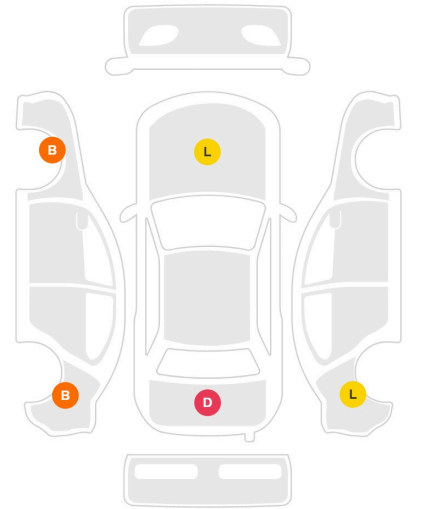

ARAÇ KODU: 9864

FİYAT
2.525.000 TL

KİLOMETRE	MOTOR HACMİ
146.000 KM	1595 Cc CC
MOTOR GÜCÜ	TORK
HP	NM
HIZLANMA	YAKIT
KM/S	Benzin
VİTES	GÖVDE TİPİ
F1 / Otomatik	Binek Araçlar
DIŞ RENK	İÇ RENK
Siyah	Taba
KONUMU	ÇEKİŞ
İstanbul	

DANIŞMAN
Vedat Tohumcu
+90 533 296 57 20

HAFIZALI ÖN KOLTUKLAR
ADAPTİF HIZ SABİTLEYİCİ
PADDLESHIFT (F1)
PANORAMİK AÇILIR CAM TAVAN
ELEKTRONİK PARK FRENİ
ISITMALI ÖN KOLTUKLAR
ELEKTRİKLİ ÖN KOLTUKLAR
ELEKTRİKLİ DİREKSİYON
TOUCHPAD
ANALOG SAAT
DAYLIGHTS (GÜNDÜZ LEDLERİ)
HIZ LİMİTLEYİCİ
HIZ SABİTLEYİCİ
ELEKTRİKLİ BAGAJ KAPAĞI

İÇ LED AMBIANS AYDINLATMA
FONKSİYONEL DERİ DİREKSİYON
LED FARLAR
FAR & YAĞMUR SENSÖRÜ
360° ÇEVRE GÖRÜŞ KAMERASI
KEYLESS GO (ANAHTARSIZ ÇALIŞTIRMA)
DİJİTAL OTOMATİK ÇİFT BÖLGE KLİMA
CD / USB / AUX
COMAND EKRAN
LED ARKA STOPLAR
DİJİTAL YOL BİLGİSAYARI
JOYSTICK
AMG DİŞ TASARIM