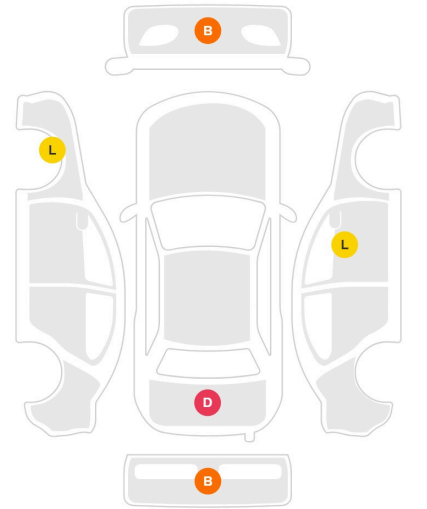

ARAÇ KODU: 5941

FİYAT
8.175.000 TL

KİLOMETRE	MOTOR HACMİ
15.000 KM	CC
MOTOR GÜCÜ	TORK
680 HP	850 NM
HIZLANMA	YAKIT
260 KM/S	Elektrik
VİTES	GÖVDE TİPİ
Otomatik	Elektrikli Araçlar
DIŞ RENK	İÇ RENK
Siyah	Siyah
KONUMU	ÇEKİŞ
İstanbul	

DANIŞMAN
Ünal Çabuk
+90 533 091 88 78

PDCC (PORSCHE DYNAMIC CHASSIS CONTROL SPORT)
DISTRONIC
BOSE SES SİSTEMİ
AIRMATIC
APPLE CAR PLAY
SPORT CHRONO PAKETİ (SPORT / SPORT+)
ALCANTARA TAVAN DÖŞEMESİ
ADAPTİF SÜRÜŞ SEÇENEKLERİ
ADAPTİF SÜSPANSİYON SEÇENEKLERİ
14 YÖNLÜ HAFIZALI SPOR KOLTUKLAR
MASAJ FONKSİYONLU ÖN KOLTUKLAR
ISITMALI VE SOĞUTMALI ÖN KOLTUKLAR
ISITMALI ARKA KOLTUKLAR
PDLs / PORSCHE LED MATRIX FARLAR
KABLOSUZ ŞARJ ÜNİTESİ

TR HARİTALI PREMIUM NAVİGASYON
360" 3D ÇEVRE GÖRÜŞ KAMERASI
FONKSİYONEL ISITMALI ALCANTARA TARASIM SPOR DİREKSİYON
ADAPTİF HIZ SABİTLEME
ŞERİT TAKİP ASİSTANI
ŞERİT DEĞİŞTİRME ASİSTANI
PARK ASİSTANI
KAVŞAK ASİSTANI
WI FI BAĞLANTISI
KEYLESSGO (ANAHTARSIZ GİRİŞ VE ÇALIŞTIRMA)
20" SPORT AREO JANTLAR
BEYAZ FREN KALİPERLERİ
ELEKTRİKLİ SPOR SES
HOMELINK (GARAJ KAPISI TANIMLAMA)
LOGOLU KOLTUK BAŞLIKLARI